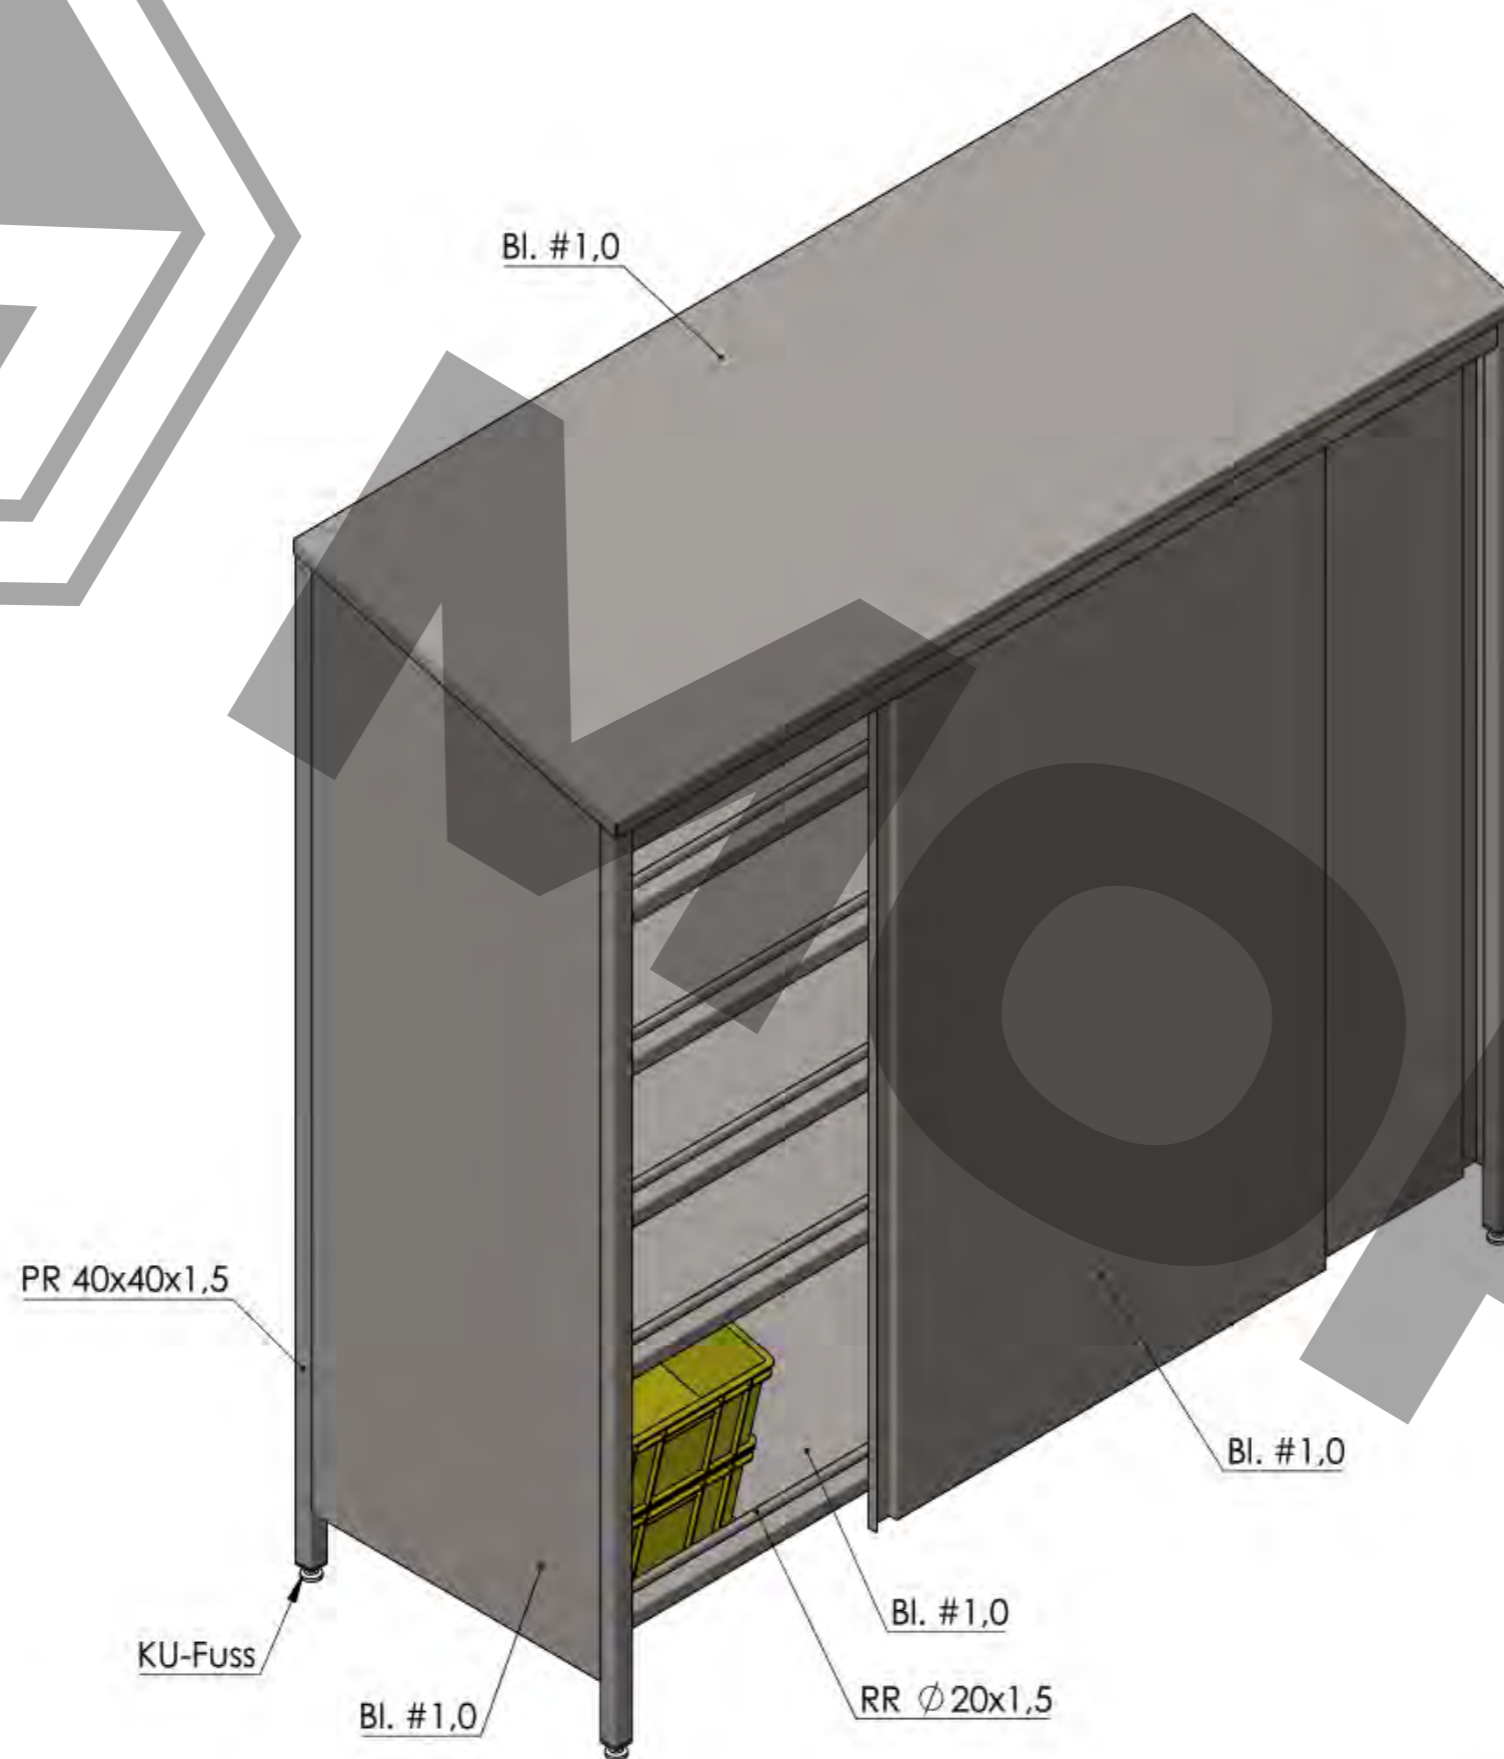

Blech Korn K320
Profile gebürstet

Material: 1.4301
Kein Zeichnungsmaßstab

Datum	23.06.2016	 Am Stadion 4 DE 58540 Meinerzhagen Tel.: 02354-9445-0 / Fax 02354-9445-299 www.mohn-gmbh.com / info@mohn-gmbh.com
Name		
Gepr.	28.05.2026	
Art.-Nr.:	44200920	
Abmessungen in: MM Toleranzen: ± MM		Lagerschrank für Euro-Kisten, Typ LS-EK 5/5
Seite	A	
Z.-Nr.:	12-0251a	
Skala: 1:2	Gewicht: kg (+/-10%)	Seite 1 von 1